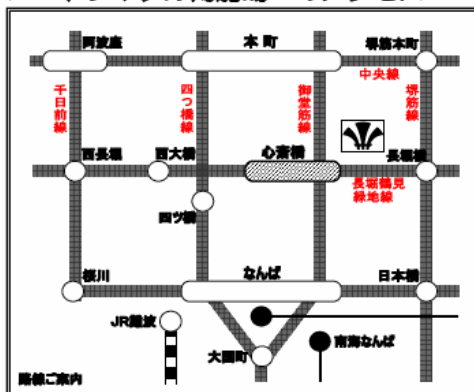

2008年7月5日中山道子大阪セミナー概要

- ☆ 2008年7月5日土曜日午後1時半から3時半
- ☆ ハートンホテル南船場ラベンダーの間
- ☆ 費用 3,000円【ペイパルオンライン決済、キャンセルご容赦】
- ☆ 概要 らくらく遠隔投資セミナー&円ローン融資説明会
- ☆ 特典 セミナーフリップは、前日までのデジタルお届けで予習が可能。セミナー音声ダウンロード、無料付属レポート3点、Q&Aフォロー音声ダウンロードで、復習も万全！

ハートンホテル南船場へのアクセス

地下鉄御堂筋線/長堀鶴見緑地線心斎橋下車
A階段②出口よりクリスタ長堀(地下街)へ、北5号出口より徒歩1分
地下鉄堺筋線/長堀鶴見緑地線長堀橋下車
A階段②A出口よりクリスタ長堀(地下街)へ、北5号出口より徒歩1分

交通のご案内

JR新大阪駅より/地下鉄御堂筋線[12分]
JR大阪駅より/地下鉄御堂筋線[6分]
難波駅より/地下鉄御堂筋線[2分]
関西国際空港より/南海フット[難波まで30分]/タクシー約1時間
大阪[伊丹]空港より/空港バスまたはタクシー約30分