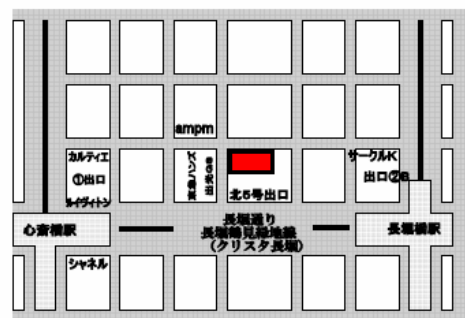

2008年7月5日中山道子大阪セミナー概要

- ☆ 2008年7月5日土曜日午後1時半から3時半
- ☆ ハートンホテル南船場ラベンダーの間
- ☆ 費用 3,000円【ペイパルオンライン決済、キャンセルご容赦】
- ☆ 概要 らくらく遠隔投資セミナー&円ローン融資説明会
- ☆ 特典 セミナーフリップは、前日までのデジタルお届けで予習が可能。セミナー音声ダウンロード、無料付属レポート3点、Q&Aフォロー音声ダウンロードで、復習も万全！

ハートンホテル南船場へのアクセス

地下鉄御堂筋線/長堀鶴見緑地線心斎橋下車
A階段②出口よりクリスタ長堀(地下街)へ、北5号出口より徒歩1分
地下鉄堺筋線/長堀鶴見緑地線長堀橋下車
A階段②A出口よりクリスタ長堀(地下街)へ、北5号出口より徒歩1分

交通のご案内

JR新大阪駅より/地下鉄御堂筋線[12分]
JR大阪駅より/地下鉄御堂筋線[6分]
難波駅より/地下鉄御堂筋線[2分]
関西国際空港より/南海フット[難波まで30分]/タクシー約1時間
大阪[伊丹]空港より/空港バスまたはタクシー約30分